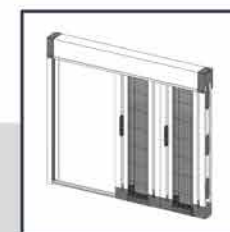

# PLISSE

ΜΕ ΚΑΔΕΝΑ ΠΑΝΩ | ΚΑΤΩ

Η σίτα PLISSE, είναι ιδανική για χρήση σε κατοικίες, ξενοδοχεία, νοσοκομεία, χώρους υγειονομικού ενδιαφέροντος για κάθε επαγγελματικό χώρο.

τέλεια στεγάνωση κλεισίματος με

**01**  
μαγνήτη &  
**02**  
βουρτσάκι

PLISSE ΜΟΝΟΦΥΛΛΗ

max πλάτος: 1.900mm  
max ύψος: 2.800mm

PLISSE ΔΙΦΥΛΛΗ ΚΕΝΤΡΙΚΗ

max πλάτος: 3.800mm  
max ύψος: 2.800mm

PLISSE ΔΙΦΥΛΛΗ ΠΛΑΓΙΑ

max πλάτος: 3.800mm  
max ύψος: 2.800mm

PLISSE ΔΙΦΥΛΛΗ ΔΙΠΛΗ ΚΕΝΤΡΙΚΗ

max πλάτος: 7.600mm  
max ύψος: 2.800mm