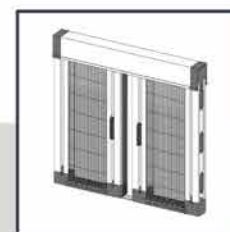

# PLISSE

ΜΕ ΚΑΔΕΝΑ ΠΑΝΩ | ΚΑΤΩ

Η σίτα PLISSE, είναι ιδανική για χρήση σε κατοικίες, ξενοδοχεία, νοσοκομεία, χώρους υγειονομικού ενδιαφέροντος για κάθε επαγγελματικό χώρο.

τέλεια στεγάνωση κλεισίματος με

**01**  
μαγνήτη &  
**02**  
βουρτσάκι

PLISSE ΜΟΝΟΦΥΛΛΗ

max πλάτος: 1.900mm  
max ύψος: 2.800mm

PLISSE ΔΙΦΥΛΛΗ ΚΕΝΤΡΙΚΗ

max πλάτος: 3.800mm  
max ύψος: 2.800mm

PLISSE ΔΙΦΥΛΛΗ ΠΛΑΓΙΑ

max πλάτος: 3.800mm  
max ύψος: 2.800mm

PLISSE ΔΙΦΥΛΛΗ ΔΙΠΛΗ ΚΕΝΤΡΙΚΗ

max πλάτος: 7.600mm  
max ύψος: 2.800mm