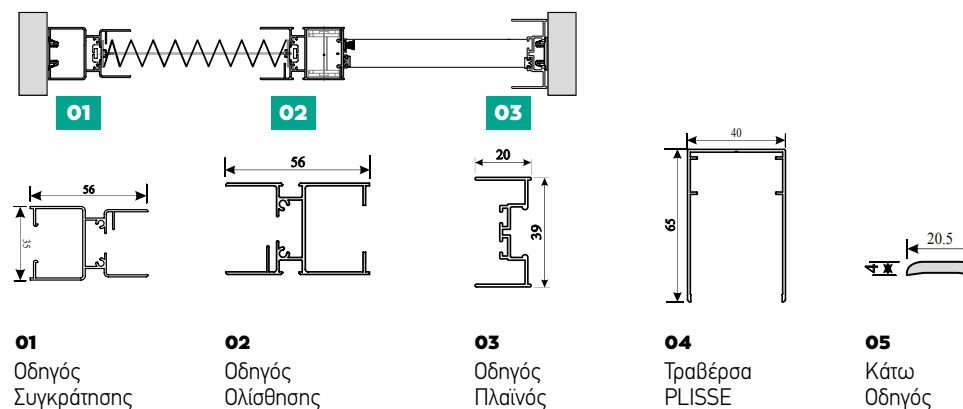

# PLISSE

ΜΕ ΚΑΔΕΝΑ ΠΑΝΩ | ΚΑΤΩ

Η σίτα PLISSE, είναι ιδανική για χρήση σε κατοικίες, ξενοδοχεία, νοσοκομεία, χώρους υγειονομικού ενδιαφέροντος για κάθε επαγγελματικό χώρο.

τέλεια στεγάνωση κλεισίματος με

**01**  
μαγνήτη &  
**02**  
βουρτσάκι

PLISSE ΜΟΝΟΦΥΛΛΗ

max πλάτος: 1.900mm  
max ύψος: 2.800mm

PLISSE ΔΙΦΥΛΛΗ ΚΕΝΤΡΙΚΗ

max πλάτος: 3.800mm  
max ύψος: 2.800mm

PLISSE ΔΙΦΥΛΛΗ ΠΛΑΓΙΑ

max πλάτος: 3.800mm  
max ύψος: 2.800mm

PLISSE ΔΙΦΥΛΛΗ ΔΙΠΛΗ ΚΕΝΤΡΙΚΗ

max πλάτος: 7.600mm  
max ύψος: 2.800mm