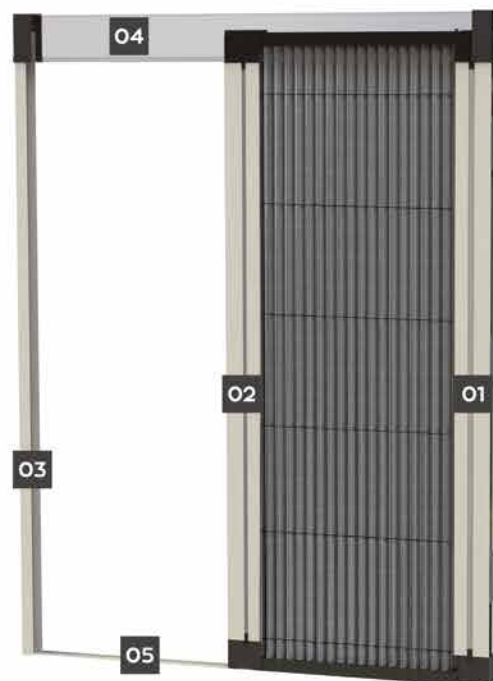

# PLISSE

ΜΕ ΚΑΔΕΝΑ ΠΑΝΩ | ΚΑΤΩ

Η σίτα PLISSE, είναι ιδανική για χρήση σε κατοικίες, ξενοδοχεία, νοσοκομεία, χώρους υγειονομικού ενδιαφέροντος για κάθε επαγγελματικό χώρο.

τέλεια στεγάνωση κλεισίματος με

**01**  
μαγνήτη &  
**02**  
βουρτσάκι

PLISSE ΜΟΝΟΦΥΛΛΗ

max πλάτος: 1.900mm  
max ύψος: 2.800mm

PLISSE ΔΙΦΥΛΛΗ ΚΕΝΤΡΙΚΗ

max πλάτος: 3.800mm  
max ύψος: 2.800mm

PLISSE ΔΙΦΥΛΛΗ ΠΛΑΓΙΑ

max πλάτος: 3.800mm  
max ύψος: 2.800mm

PLISSE ΔΙΦΥΛΛΗ ΔΙΠΛΗ ΚΕΝΤΡΙΚΗ

max πλάτος: 7.600mm  
max ύψος: 2.800mm